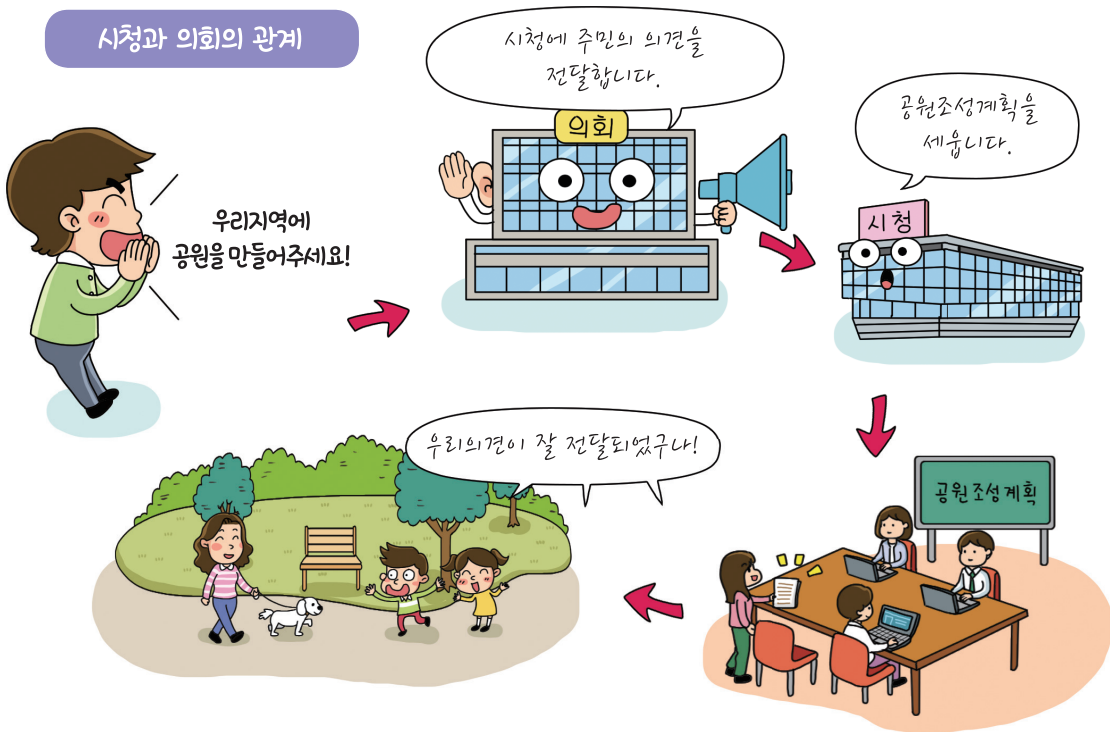

03 청소년 참여 프로그램

- 11 청소년 의회교실(모의의회, 방청, 견학, 찾아가는 의회교실)

참고 세종특별자치시 의원 현황

세종특별자치시의회 청소년의회교실에 오신것을 환영합니다!

와~~~~ 여기가
세종특별자치시의회구나?

응! 여기가 바로 세종특별자치시 의회야

내가 세종특별자치시의회가
어떤 곳인지 알려줄게.
나를 잘 따라오라고~

01 지방의회와 지방자치제도

지방자치제도란?

대한민국은 중앙정부에서 나라의 모든 일을 처리하기에는 어려움이 있어서 일정한 지역의 사람이 그 지역의 일을 직접 처리할 수 있도록 지방자치제도를 만들었습니다.

시의회가 어떤 곳인지 알려면 먼저 지방자치제도를 이해해야 해.

지방자치제란 지역 주민들이 뽑은 대표들이 지역의 일을 스스로 결정하고 처리하는 것을 말해

지방자치제를 하면 지역의 특성을 잘 살려서 일을 할 수 있겠다!

시청과 의회의 관계

의회는 왜 필요할까요?

의회의 지위와 역할

지역 시민을 대표

시민을 위한 중요한 일을 최종결정

주민 생활에 필요한 자치법규 제정

시청이 일을 제대로 하는지 감시

의원은 어떻게 선출되나요?